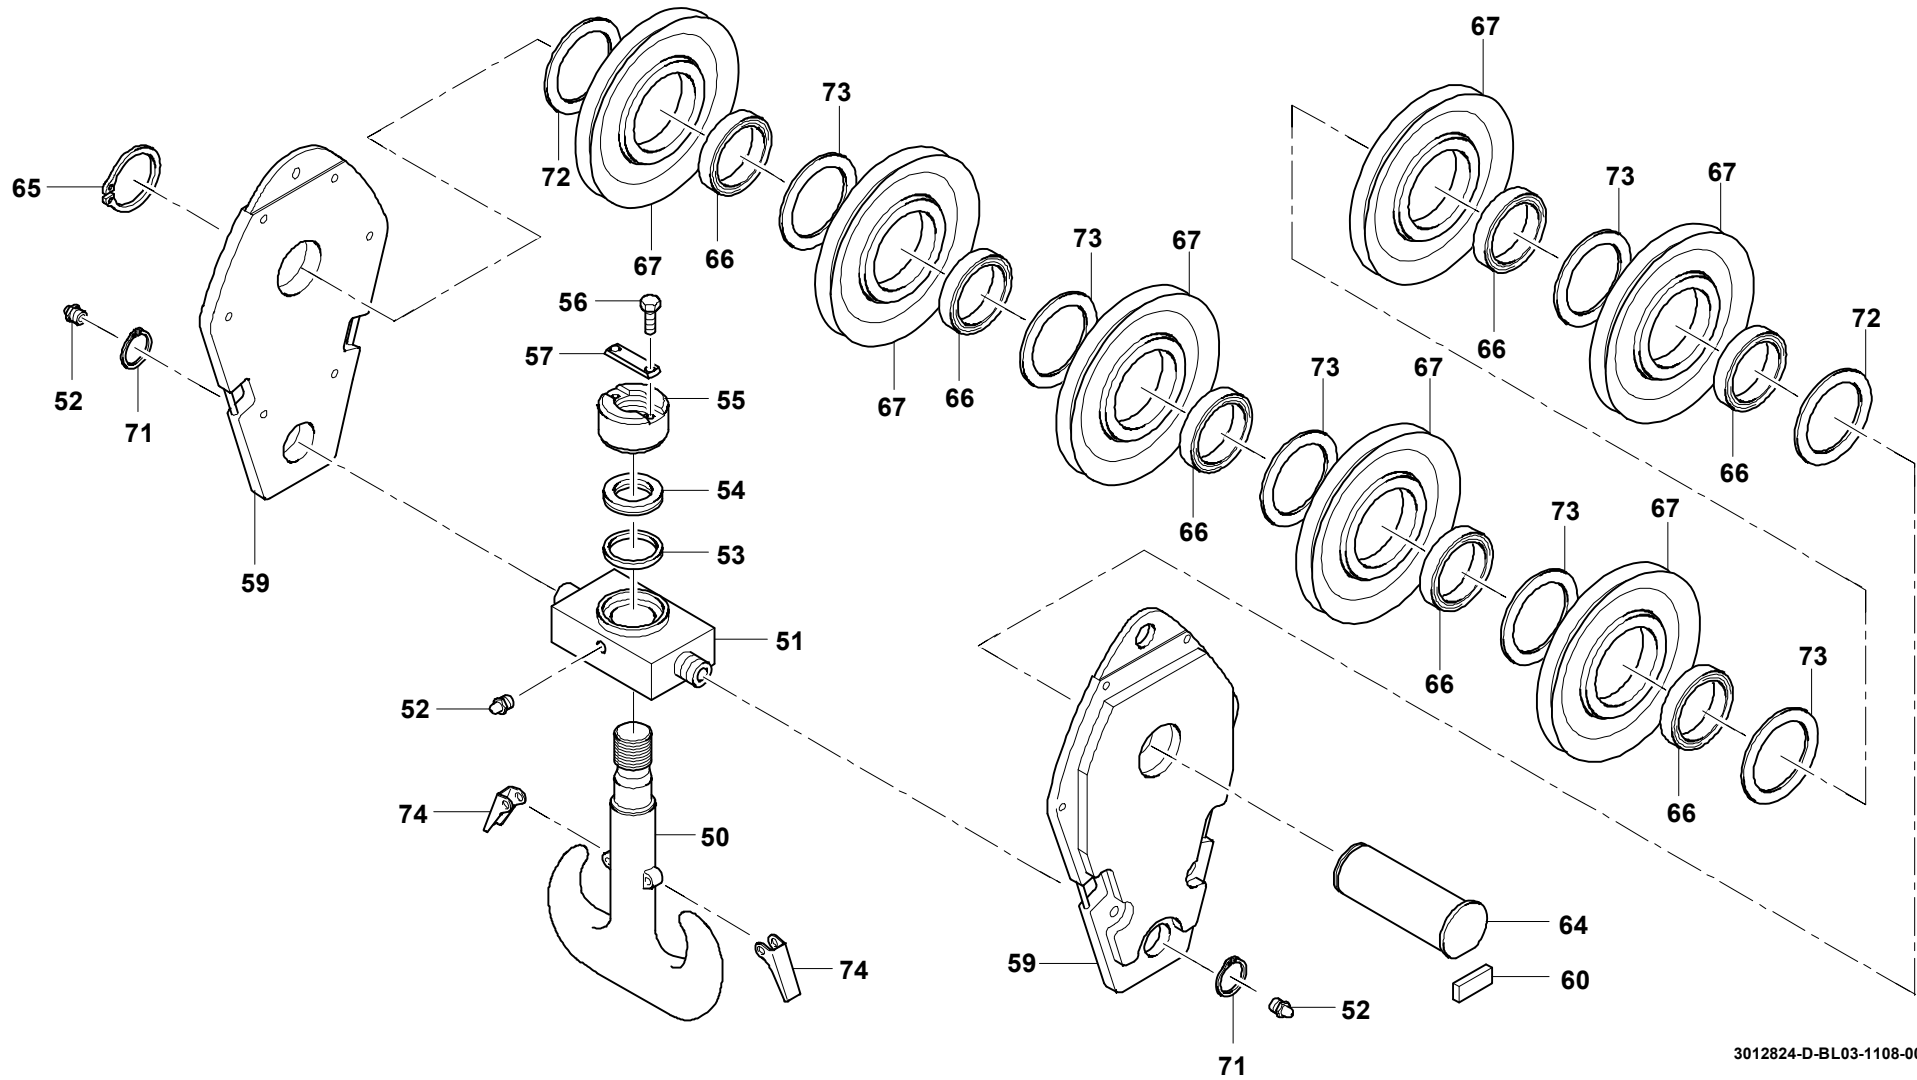

3012824-D-BL01-1108-0000

**GROVE**

HAKENFLASCHE 200 t  
HOOK BLOCK 200 t

BILDТАFЕL  
PICTORIAL DISPLAY

**GMK 5220**  
**BE 705**  
**G 525**

11.08

**3012824-ETL D**

2/4

**EUROBLOCK**

3012824-D-BL02-1108-0000

**GROVE**HAKENFLASCHE 200 t  
HOOK BLOCK 200 tBILDTADEL  
PICTORIAL DISPLAYGMK 5220  
BE 705  
G 525

11.08

3012824-ETL D

3/4

## DE HAAN

3012824-D-BL03-1108-0000

**GROVE**

HAKENFLASCHE 200 t  
HOOK BLOCK 200 t

BILDTADEL  
PICTORIAL DISPLAY

11.08

**3012824-ETL D**

4/4