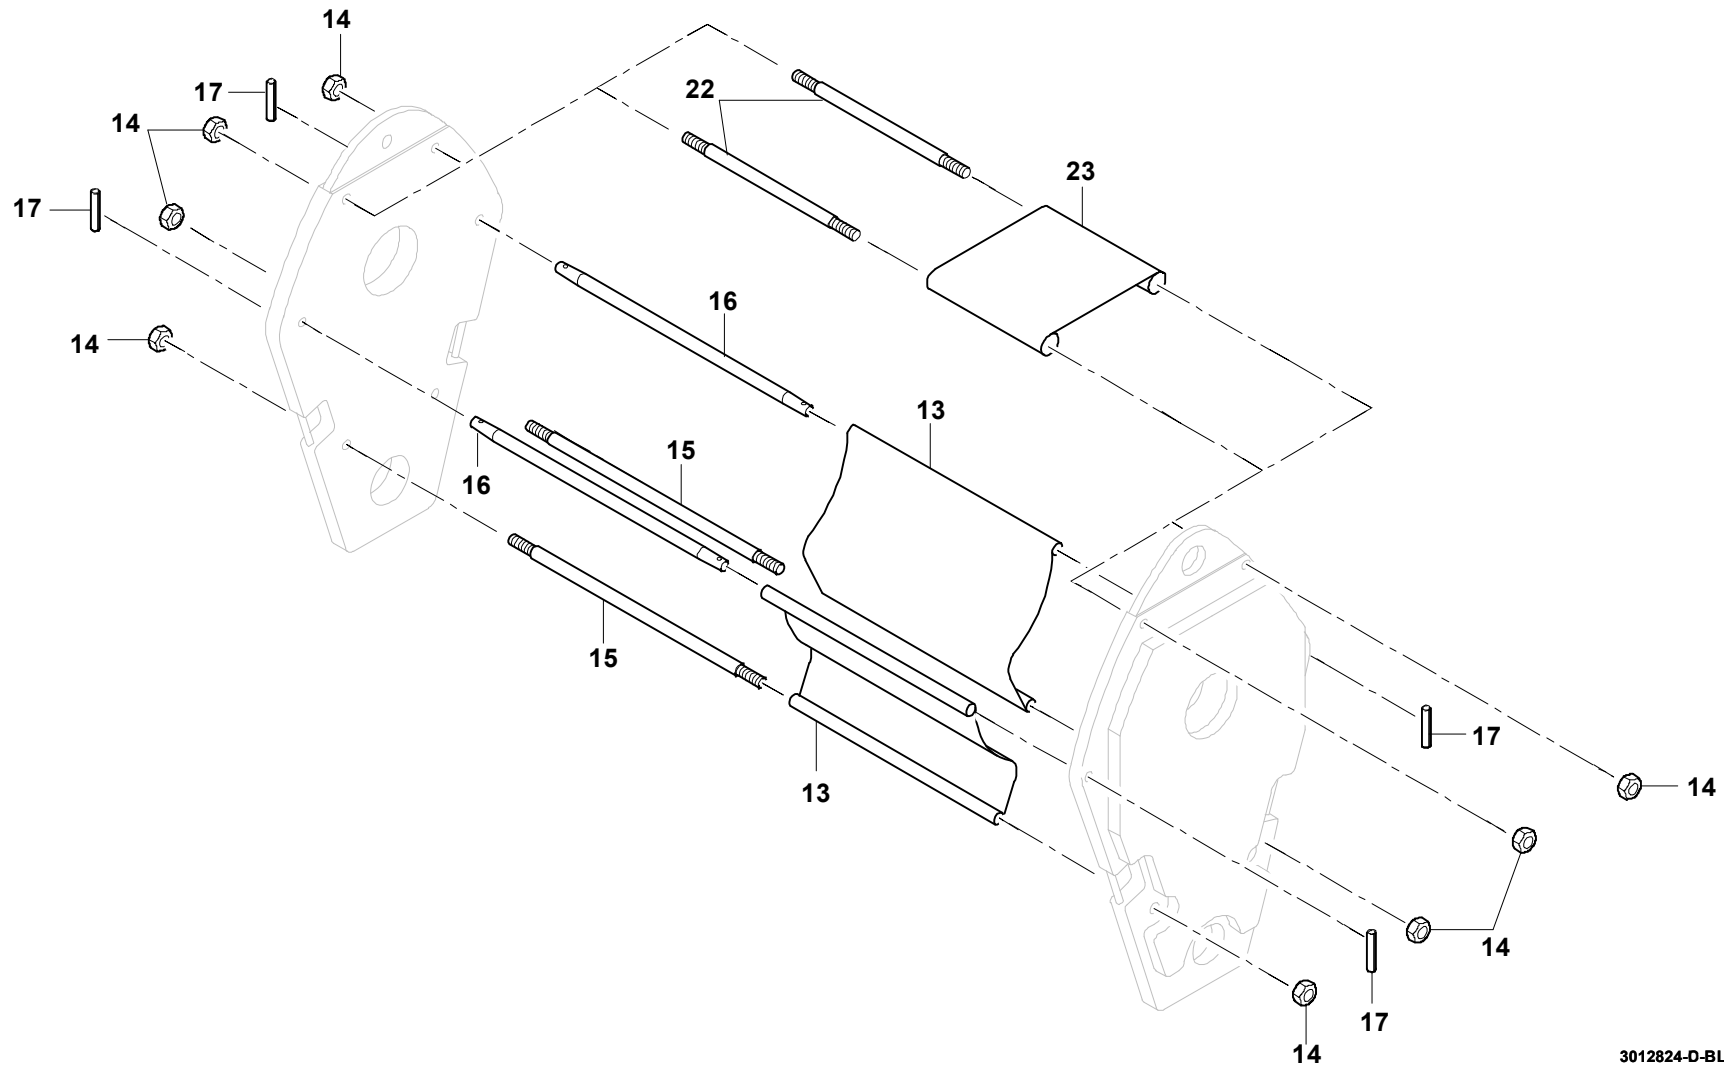

3012824-D-BL01-1108-0000

**GROVE**

HAKENFLASCHE 200 t  
HOOK BLOCK 200 t

BILDТАFЕL  
PICTORIAL DISPLAY

**GMK 5220**  
**BE 705**  
**G 525**

11.08

**3012824-ETL D**

2/4

**EUROBLOCK**

3012824-D-BL02-1108-0000

**GROVE**HAKENFLASCHE 200 t  
HOOK BLOCK 200 tBILDTADEL  
PICTORIAL DISPLAYGMK 5220  
BE 705  
G 525

11.08

3012824-ETL D

3/4

## DE HAAN

3012824-D-BL03-1108-0000

**GROVE**

HAKENFLASCHE 200 t  
HOOK BLOCK 200 t

BILDTADEL  
PICTORIAL DISPLAY

11.08

**3012824-ETL D**

4/4