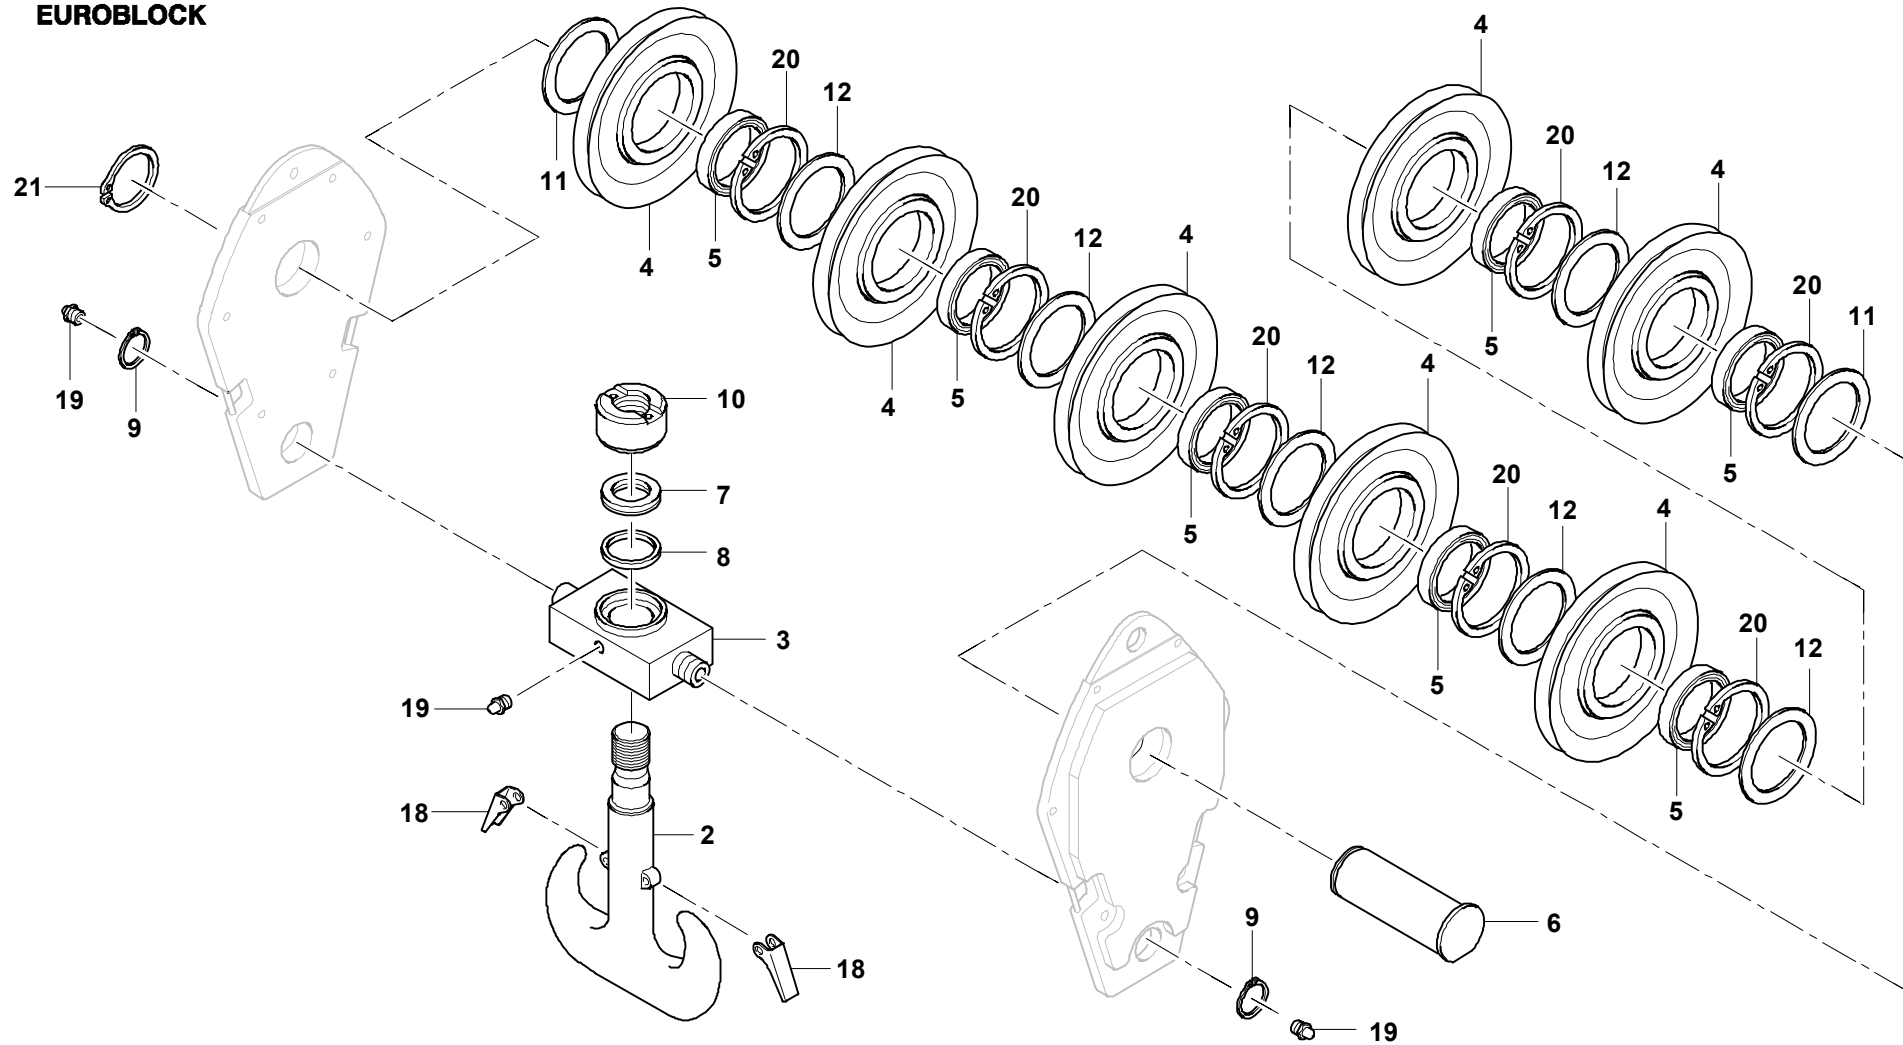

**GROVE**

HAKENFLASCHE 200 t  
HOOK BLOCK 200 t

BILDTADEL  
PICTORIAL DISPLAY

11.08

**3012824-ETL D**

1/4

**GMK 5220**  
**BE 705**  
**G 525**

**EUROBLOCK**

3012824-D-BL01-1108-0000

**GROVE**

HAKENFLASCHE 200 t  
HOOK BLOCK 200 t

BILDТАFЕL  
PICTORIAL DISPLAY

**GMK 5220**  
**BE 705**  
**G 525**

11.08

**3012824-ETL D**

2/4

**EUROBLOCK**

3012824-D-BL02-1108-0000

**GROVE**HAKENFLASCHE 200 t  
HOOK BLOCK 200 tBILDTADEL  
PICTORIAL DISPLAYGMK 5220  
BE 705  
G 525

11.08

3012824-ETL D

3/4

## DE HAAN

3012824-D-BL03-1108-0000

**GROVE**

HAKENFLASCHE 200 t  
HOOK BLOCK 200 t

BILDTADEL  
PICTORIAL DISPLAY

11.08

**3012824-ETL D**

4/4