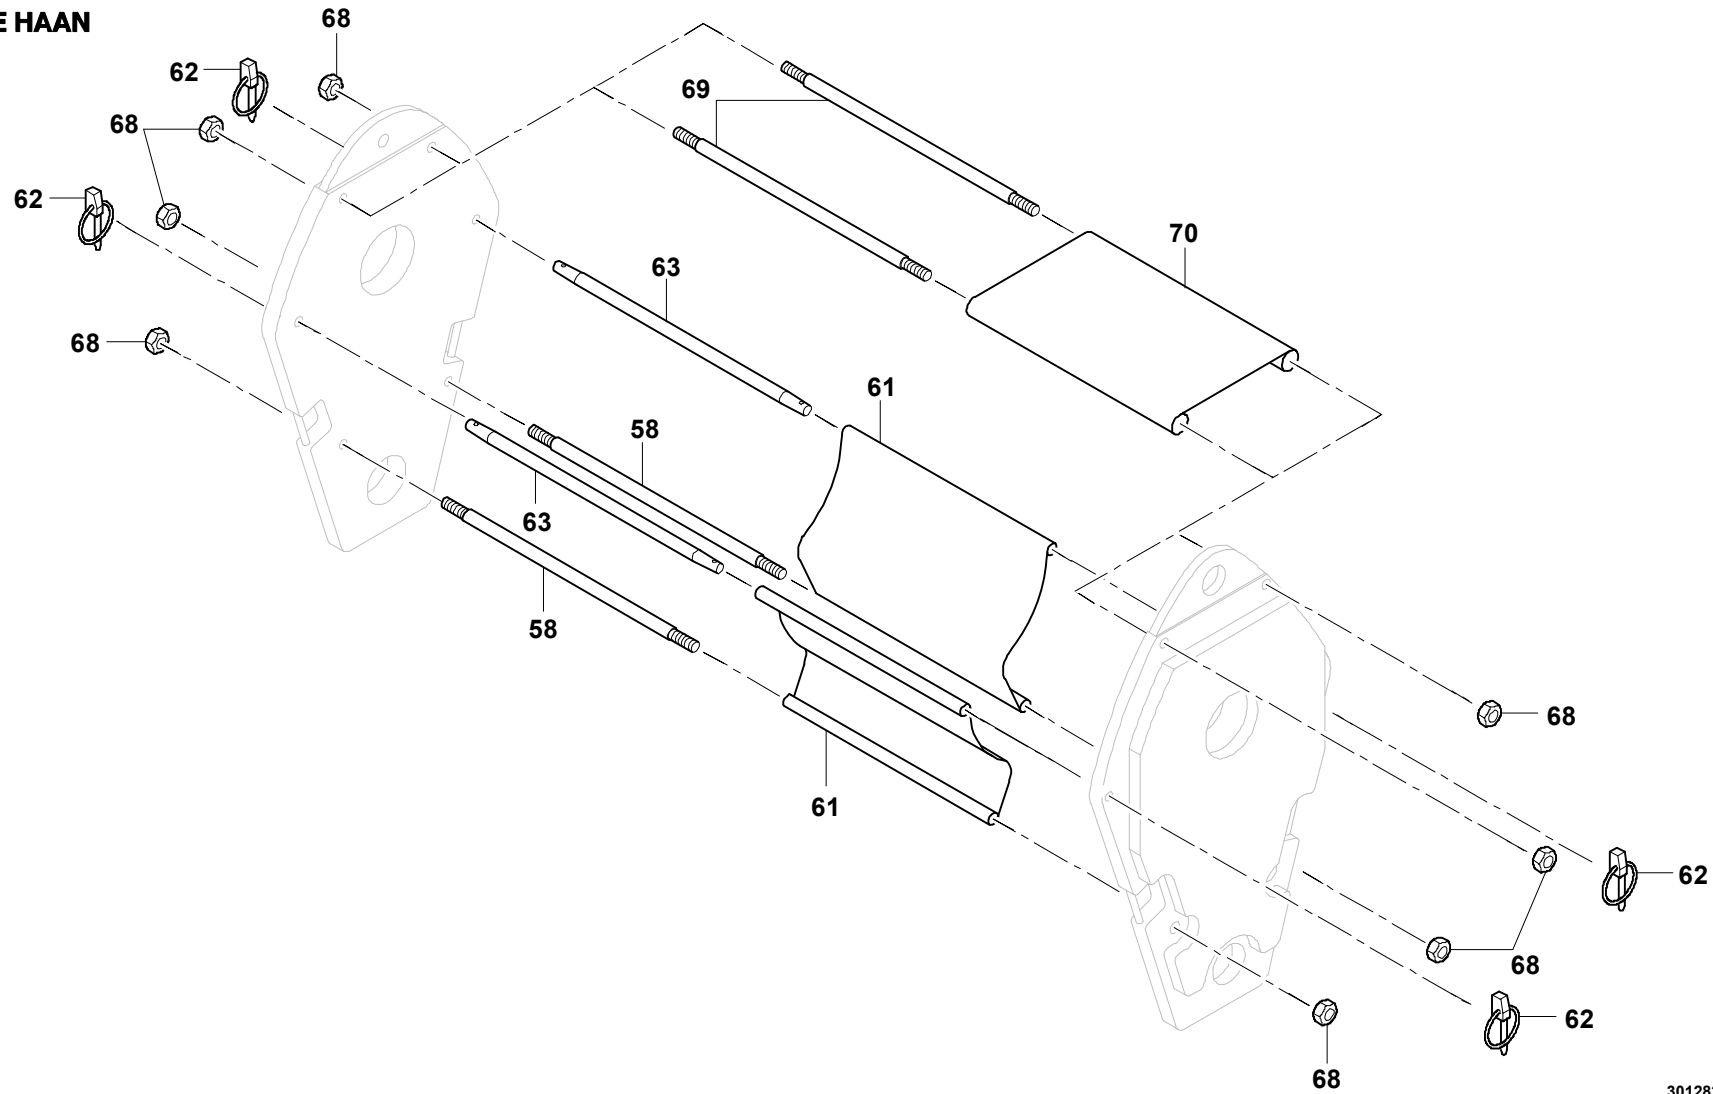

GROVE

HAKENFLASCHE 200 t
HOOK BLOCK 200 t

BILDTADEL
PICTORIAL DISPLAY

11.08

3012824-ETL D

4/4

GMK 5220
BE 705
G 525

DE HAAN

3012824-D-BL04-1108-0000